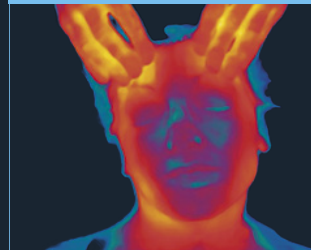

# Thérapies Comparaison avec une caméra thermique

En utilisant **VOSSMAN**® there is an increase of the inner temperature of the tissue 6 to 8° C higher than using a manual traditional therapy.

En utilisant **VOSSMAN**® a température interne du tissu augmente de 6 à 8° C par rapport à une thérapie traditionnelle manuelle.

37°C

42°C

ÉLECTRODE CAPACITIVE **VOSSMAN**®

ÉLECTRODE RÉSISTIVE **VOSSMAN**®

THÉRAPIE MANUELLE **TRADITIONNELLE**

THÉRAPIE MANUELLE **TRADITIONNELLE**

THÉRAPIE AVEC LES BRAS **VOSSMAN**®

THÉRAPIE AVEC LES BRAS **VOSSMAN**®