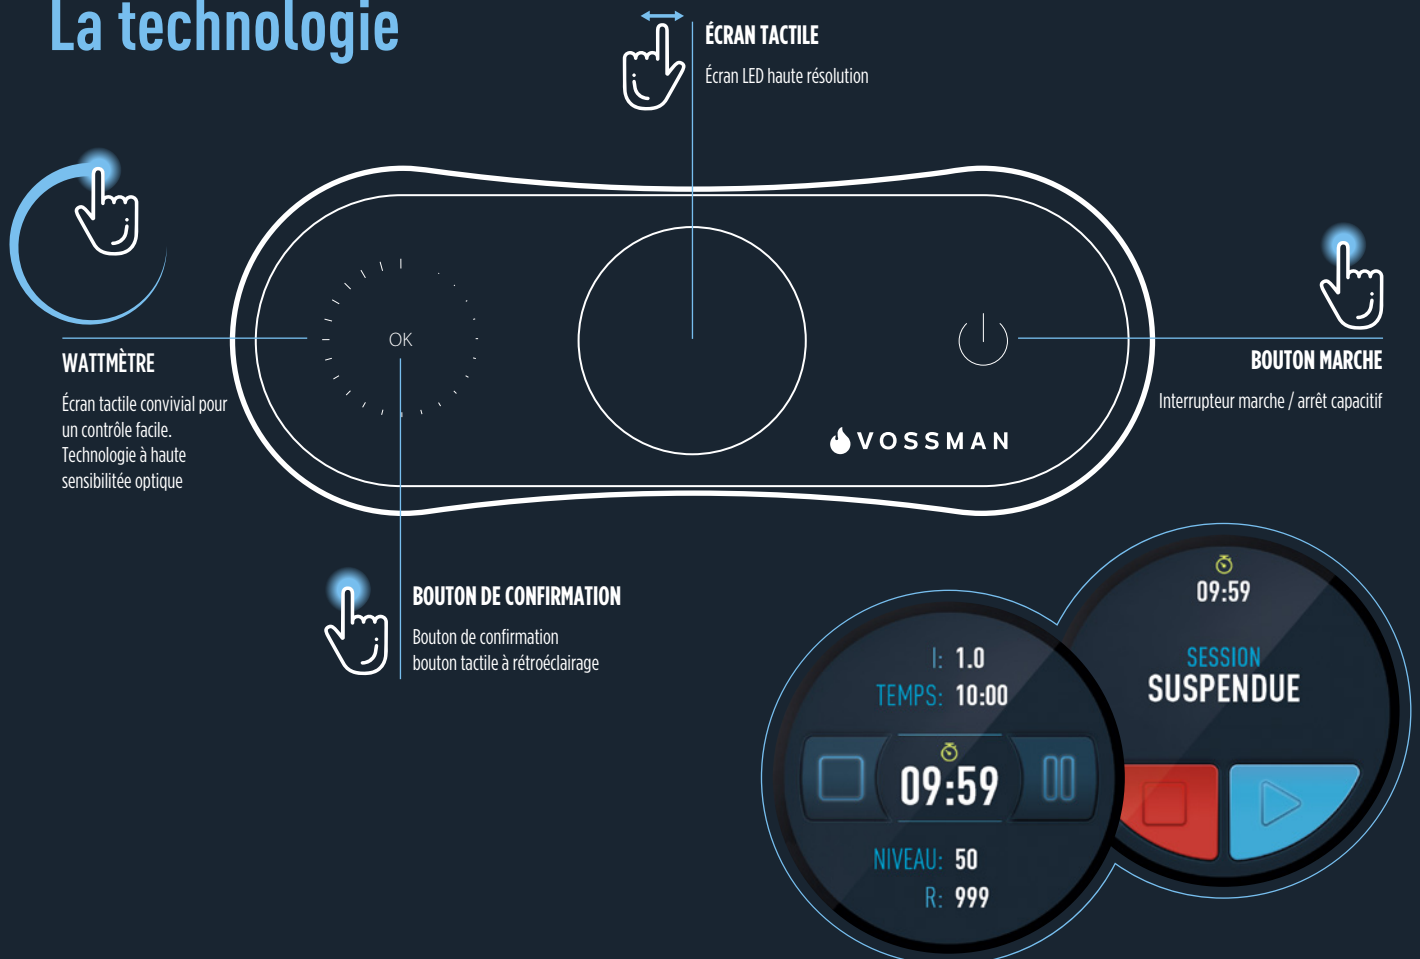

THÉRAPIE AVEC LES BRAS **VOSSMAN**®

VOSSMAN® La technologie